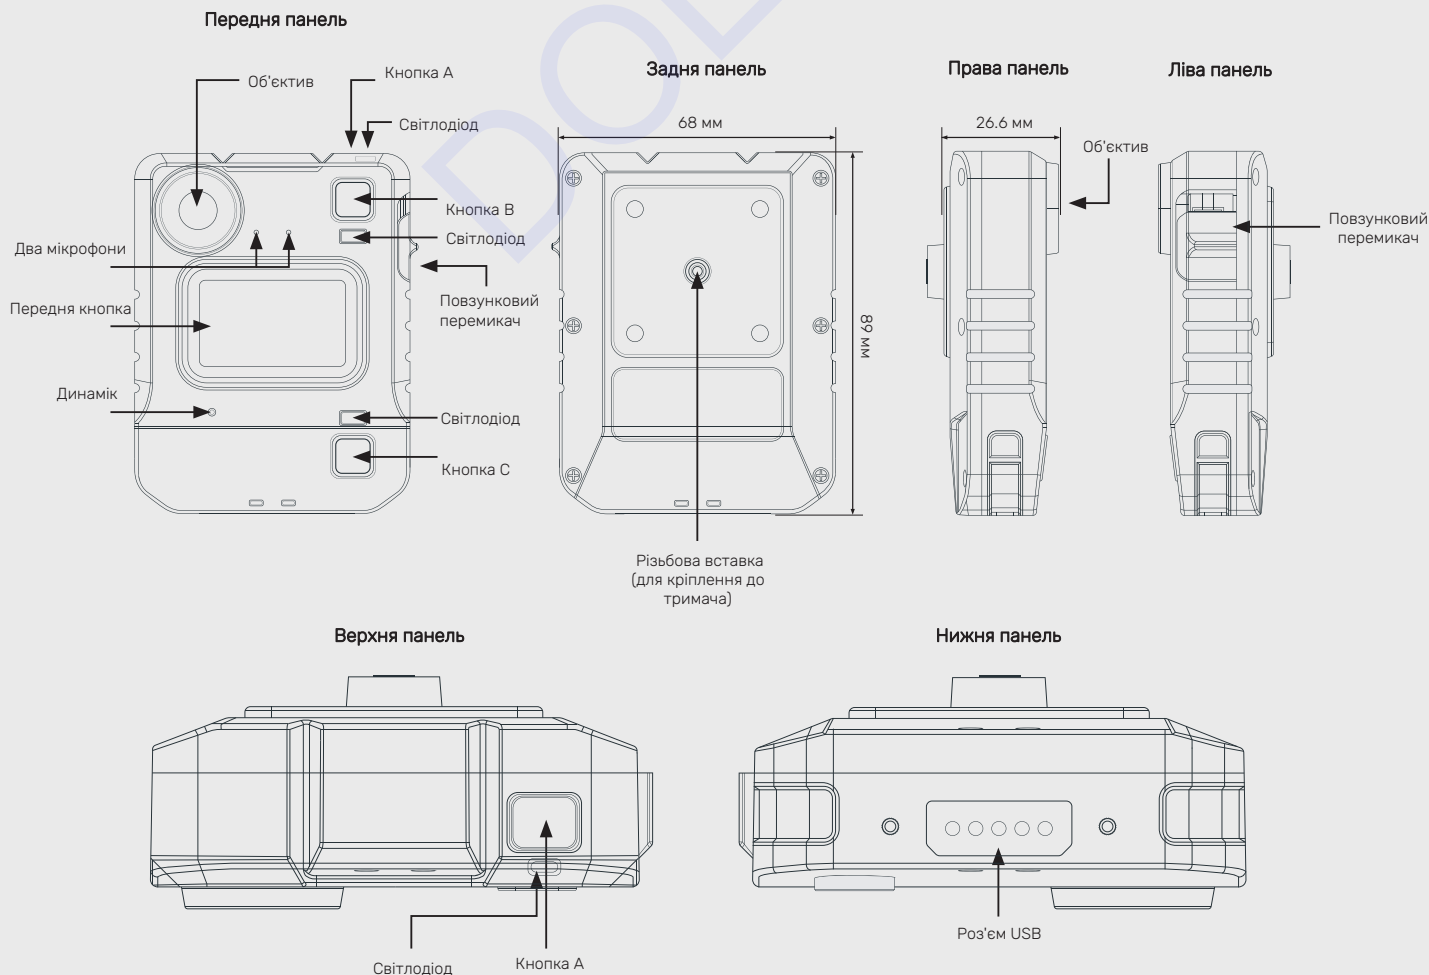

ПАРАМЕТРИ ВІДЕОЗАПИСУ

Формат відеозапису	H.264, H.265
Роздільна здатність	1920 x 1080 p, 1280 x 720 p, 640 x 360 p
Частота кадрів	25 або 30 кадрів на секунду
Об'єм пам'яті	64 GB

СЕРТИФІКАТИ ТА УМОВИ ЕКСПЛУАТАЦІЇ

Захист від вологи та пилу IP67

Допустима температура навколишнього середовища	Робоча: -20°C до +50°C Заряджання: 0°C до +25°C

Ударостійкість	Протестовано за стандартом MIL STD 810G

WI-FI

Версія Wi-Fi	802.11 a/b/g/n (2.4 ГГц & 5ГГц)

Безпека Wi-Fi	WPA2-PSK

Потокова передача відео по Wi-Fi	640 x 360, 25 або 30 кадрів на секунду

БЕЗПЕКА

Безпека даних на USB-накопичувачі	Боді-камера VB400 не розпізнається як накопичувач USB, отримати доступ до даних можна тільки за допомогою VideoManager

Ланцюг забезпечення цілісності цифрових доказових матеріалів	Повний контрольний журнал із згенерованими контрольними сумами і вихідними доказовими матеріалами з водяними знаками

Контрольний журнал	У контрольному журналі реєструються та індексуються всі відомості про дії користувачів

Захист інформації за допомогою шифрування	AES, спеціальні зашифровані ключі для базової станції

Можливість перегляду, копіювання та видалення записів	Користувач не може дивитися, редагувати або видалити відеозаписи безпосередньо з пристрою

Доступ до накопичувача	Герметичний корпус без можливості доступу користувачів до накопичувачів